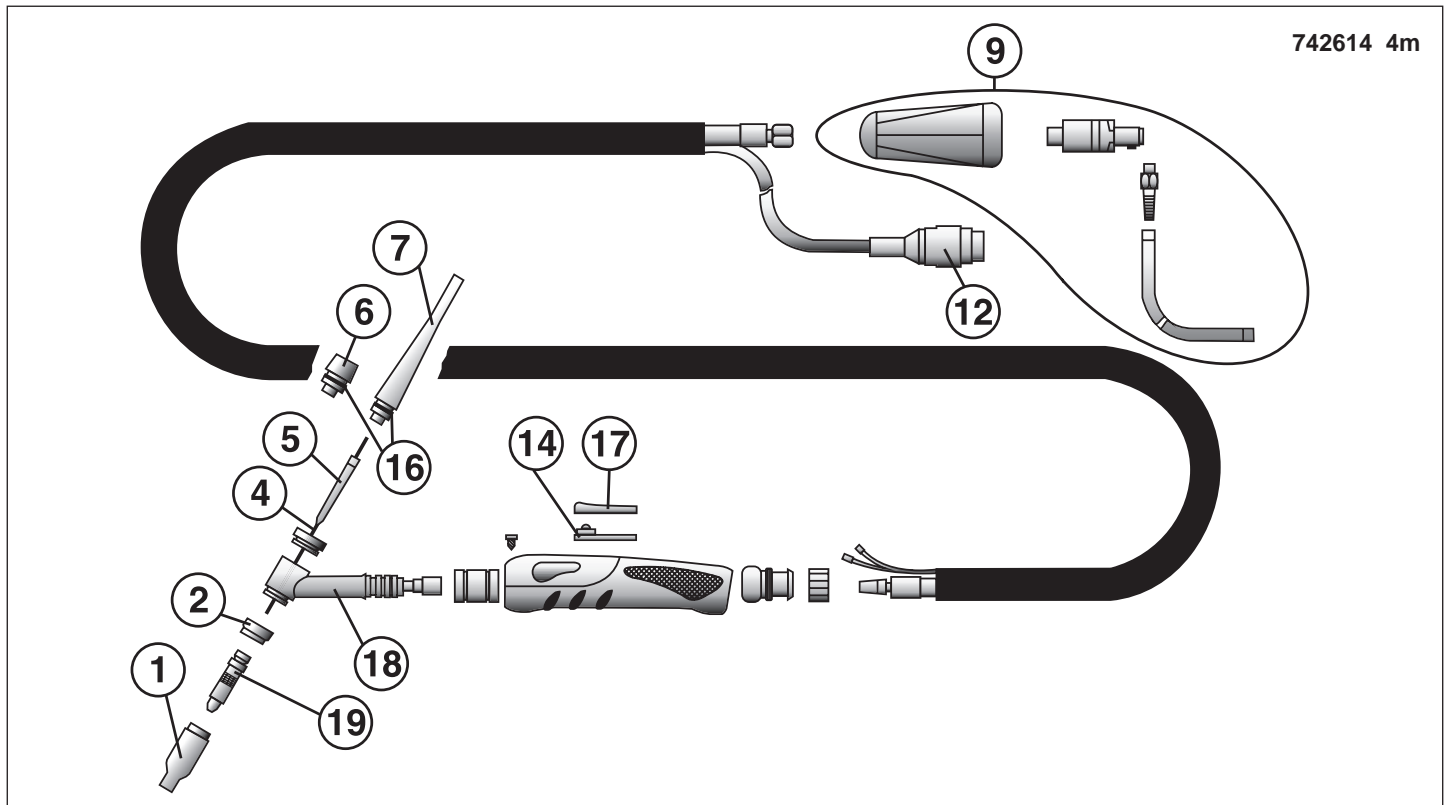

Esploso torcia, Dessin torche, Torch drawing, Schlauchpaket - Explosionszeichnung, Diseño seccionado antorcha.

742614 4m

REF.	ELENCO PEZZI RICAMBIO TORCIA LISTE PIÉCES DETACHÉES TORCHE SPARE PARTS LIST TORCH ERSATZTEILLISTE SCLAUCHPAKET PIEZAS DE REPUESTO ANTORCHA	CODICE CODE KODE
1	Kit 10 Ugelli Ceramici Nr.4 Kit 10 Buses Ceramiques Nr.4 Kit 10 Ceramic Nozzles Nr.4 Kit 10 Keramikdüsen Nr.4 Kit 10 Inyectores Ceramicos Nr.4	802244
1	Kit 10 Ugelli Ceramici Nr.6 Kit 10 Buses Ceramiques Nr.6 Kit 10 Ceramic Nozzles Nr.6 Kit 10 Keramikdüsen Nr.6 Kit 10 Inyectores Ceramicos Nr.6	802245
1	Kit 10 Ugelli Ceramici Nr.7 Kit 10 Buses Ceramiques Nr.7 Kit 10 Ceramic Nozzles Nr.7 Kit 10 Keramikdüsen Nr.7 Kit 10 Inyectores Ceramicos Nr.7	802246
1	Kit 10 Ugelli Ceramici Nr.8 Kit 10 Buses Ceramiques Nr.8 Kit 10 Ceramic Nozzles Nr.8 Kit 10 Keramikdüsen Nr.8 Kit 10 Inyectores Ceramicos Nr.8	802247
1	Kit 10 Ugelli Ceramici Nr.10 Kit 10 Buses Ceramiques Nr.10 Kit 10 Ceramic Nozzles Nr.10 Kit 10 Keramikdüsen Nr.10 Kit 10 Inyectores Ceramicos Nr.10	802248
2	Isolante Isolant Insulator Isolator Aislador	722248
4	Kit 10 Elettr.tungsteno Ceriato D.1 Mm Kit 10 Electr.tungstene-cerium D.1 Mm Kit 10 Cerium-tungsten Electr. D.1 Mm Kit 10 Wolfram-zerium Electr. D.1 Mm Kit 10 Electr.tungsteno Cerio D.1 Mm	802220
4	Kit 10 Elettr.tungsteno Ceriato D.1,6 Mm Kit 10 Electr.tungstene-cerium D.1,6 Mm Kit 10 Cerium-tungsten Electr. D.1,6 Mm Kit 10 Wolfram-zerium Electr. D.1,6 Mm Kit 10 Electr.tungsteno Cerio D.1,6 Mm	802222
4	Kit 10 Elettr.tungsteno Ceriato D.2,4 Mm Kit 10 Electr.tungstene-cerium D.2,4 Mm Kit 10 Cerium-tungsten Electr. D.2,4 Mm Kit 10 Wolfram-zerium Electr. D.2,4 Mm Kit 10 Electr.tungsteno Cerio D.2,4 Mm	802232
4	Kit 10 Elettr.tungsteno Ceriato D.3,2 Mm Kit 10 Electr.tungstene-cerium D.3,2 Mm Kit 10 Cerium-tungsten Electr. D.3,2 Mm Kit 10 Wolfram-zerium Electr. D.3,2 Mm Kit 10 Electr.tungsteno Cerio D.3,2 Mm	802233
4	Kit 10 Elettr.tungsteno Puro D.1,6 Mm Kit 10 Electr.tungstene Pur D.1,6 Mm Kit 10 Pure Tungsten Electr. D.1,6 Mm Kit 10 Reinwolfram Electr. D.1,6 Mm Kit 10 Electr.tungsteno Puro D.1,6 Mm	802235
4	Kit 10 Elettr.tungsteno Puro D.2,4 Mm Kit 10 Electr.tungstene Pur D.2,4 Mm Kit 10 Pure Tungsten Electr. D.2,4 Mm Kit 10 Reinwolfram Elektrm D.2,4 Mm Kit 10 Electr.tungsteno Puro D.2,4 Mm	802236