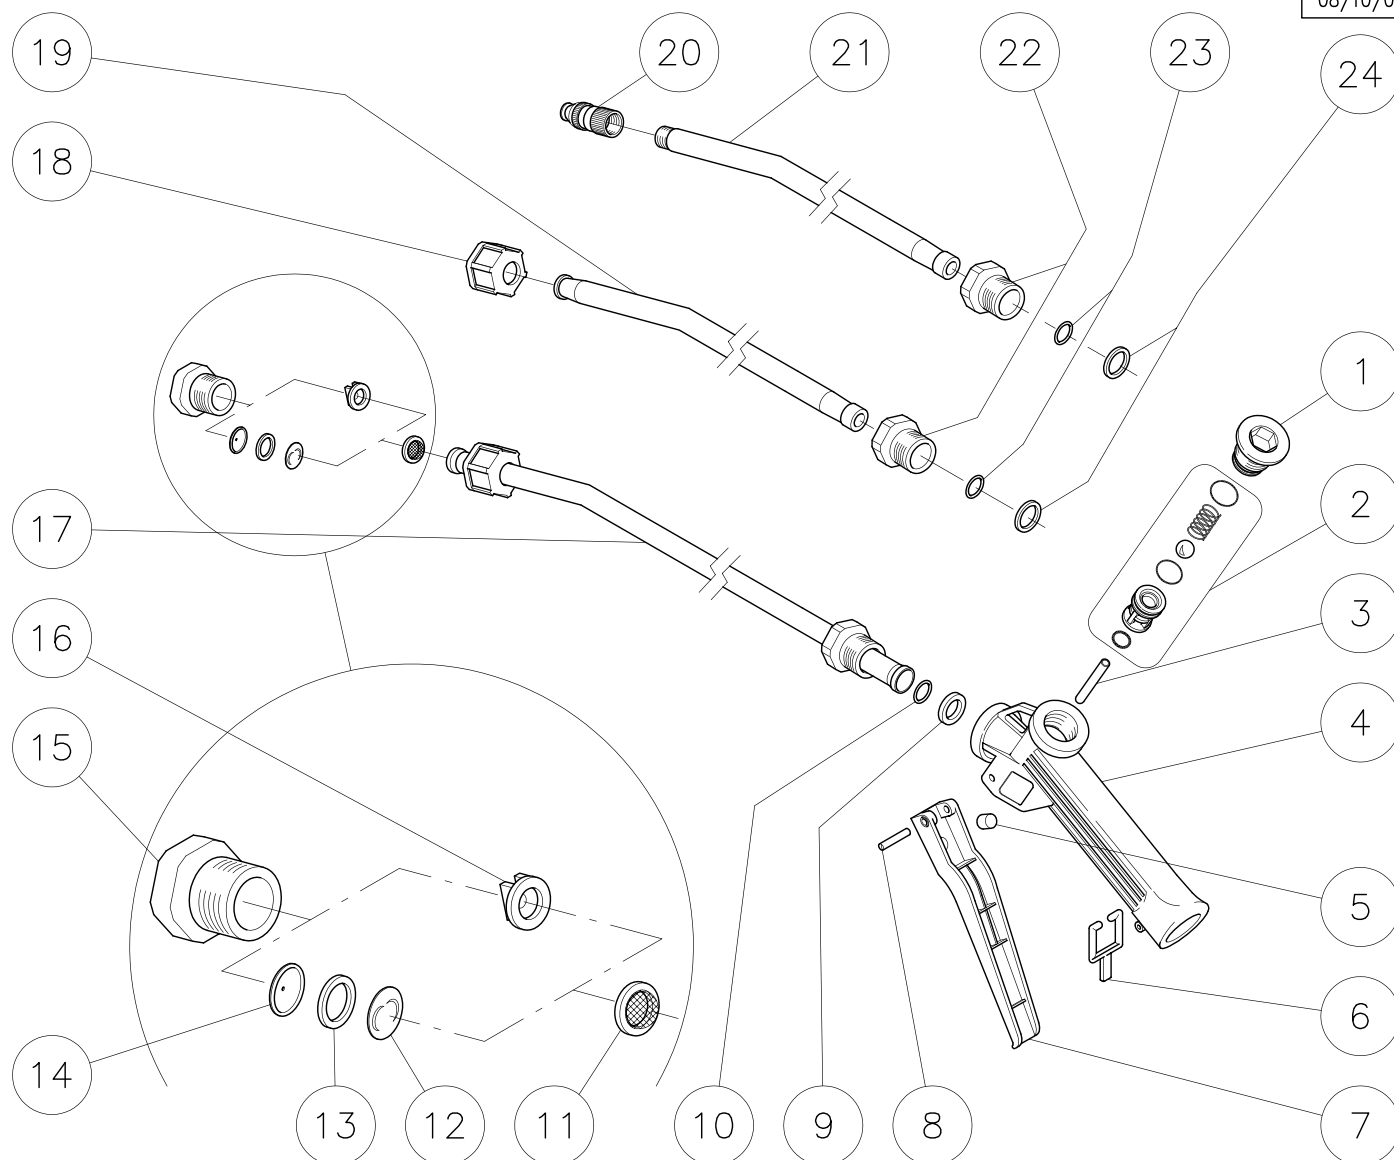

08/10/04

POS	CODICE	DENOMINAZIONE	Q
1	13.0003.24	TAPPO PISTOLA UNIVERSAL	1
2	99.0003.03	KIT PISTOLA UNIV. LEVA ROSSA	1
2	99.0003.04	KIT PISTOLA UNIV. LEVA BLU	1
2	99.0003.05	KIT PISTOLA UNIV. LEVA NERA	1
2	99.0003.13	KIT PISTOLA UNIV. LEVA GRIGIA	1
3	12.0050.07	PERNO OTTONE NICHEL. LEVA ROSSA	1
3	12.0050.08	PERNO INOX TENUTA UNIVERSAL	1
4	13.0003.11	CORPO PISTOLA LEVA ROSSA BLU GRIGIA	1
4	13.0003.12	CORPO PISTOLA LEVA NERA	1
5	13.0003.28	BATTUTA LEVA UNIVERSAL	1
6	13.0003.30	FERMO LEVA UNIVERSAL	1
7	13.0003.31	LEVA ROSSA PISTOLA UNIVERSAL	1
7	13.0003.32	LEVA BLU PISTOLA UNIVERSAL	1
7	13.0003.36	LEVA GRIGIA PISTOLA UNIVERSAL	1
7	13.0003.33	LEVA NERA PISTOLA UNIVERSAL	1
8	12.0050.21	SPINA OTT.NICH. LEVA UNIVERSAL	1
9	13.0003.51	RONDELLA DI TENUTA TUBO INOX	1
10	2.0060.65	ANELLO OR 1.78x11.11 VITON	1
11	2.0151.01	FILTRO INOX A CUPOLINA 50 MESH	1
12	2.0151.02	CONVOGLIATORE PER UGELLO	1
13	2.0151.03	GUARNIZIONE PER UGELLO	1
14	2.0150.51	UGELLO A CONO INOX D=1mm	1
14	2.0150.52	UGELLO A CONO INOX D=1.2mm	1

POS	CODICE	DENOMINAZIONE	Q
14	2.0150.53	UGELLO A CONO INOX D=1.5mm	1
14	2.0150.54	UGELLO A CONO INOX D=1.8mm	1
14	2.0150.55	UGELLO A CONO INOX D=2mm	1
15	13.0003.65	RACCORDO PORTAUGELLO	1
16	2.0150.01	UGELLO VENT. 110° POM D=0.9 GIALLO	1
16	2.0150.02	UGELLO VENT. 110° POM D=1.1 BLU	1
16	2.0150.03	UGELLO VENT. 110° POM D=1.3 ROSSO	1
16	2.0150.04	UGELLO VENT. 110° POM D=1.4 MARRONE	1
16	2.0150.05	UGELLO VENT. 110° POM D=1.6 GRIGIO	1
16	2.0150.06	UGELLO VENT. 110° POM D=1.8 BIANCO	1
17	99.0206.05	TUBO INOX L=300 CON RACCORDI	1
17	99.0206.01	TUBO INOX L=588 CON RACCORDI	1
17	99.0206.02	TUBO INOX L=750 CON RACCORDI	1
17	99.0206.03	TUBO INOX L=900 CON RACCORDI	1
18	13.0003.64	GHIERA FISSAGGIO TUBO IN PLAST.	1
19	12.0080.12	TUBO L=600 PER LANCIA	1
19	12.0080.13	TUBO L=1200 PER LANCIA	1
20	2.0150.56	UGELLO A CONO REGOLABILE	1
21	12.0080.16	TUBO PVC LANCIA L=600 CON FIL.	1
21	12.0080.18	TUBO PVC LANCIA L=1200 CON FIL.	1
22	13.0003.66	RACCORDO TUBO PLASTICA	1
23	2.0060.66	ANELLO OR 1.78x11.11 NBR	1
24	13.0003.50	RONDELLA DI TENUTA TUBO PVC	1