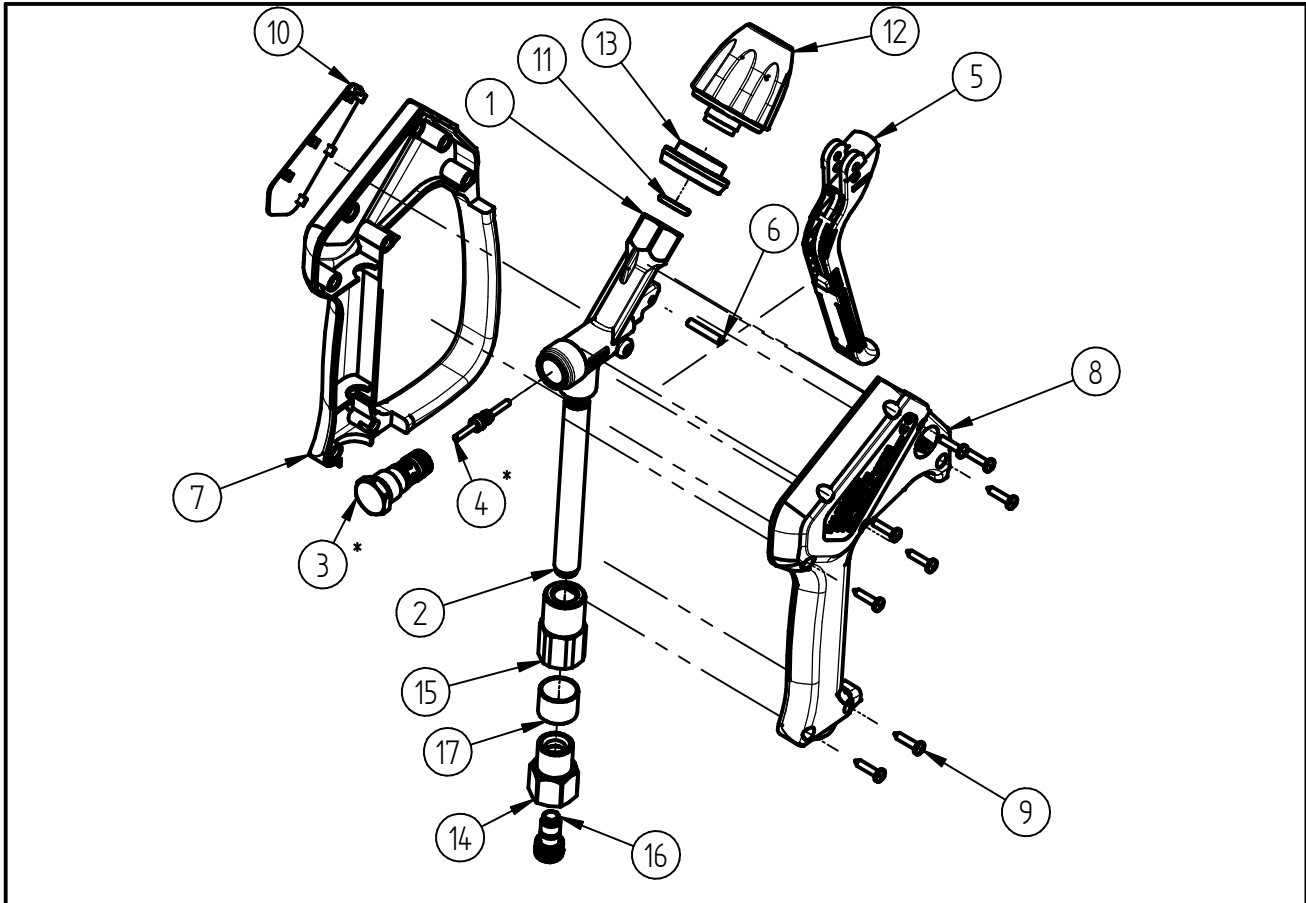

Spare Parts

High Pressure Spray Gun ST-2300

Item-No. 20 2300 570

Pos.	Item-No.	Description	Pos.	Item-No.	Description
1	01 0007 332	Housing ST-2300 ST-2600 Q2008	15	01 0001 420	Connection Part
2	07 0001 157	Pipe inlet	16	20 0300 100	Repair-Kit Swivel ST-300
3	20 2300 455	Valve TM ST-2300/2600	17	02 0008 610	Slide bearing
4	20 2300 380	Piston rod complete			
5	20 2300 411	Trigger complete			
6	04 0007 081	Axle for trigger			
7	02 0008 615	Plastic housing with handle			
8	02 0008 620	Plastic housing			
9	04 0000 051	Screw 3.5x16			
10	02 0008 626	Label blue			
11	05 0000 248	O-Ring 11,91x2,62 HNBR 90Sh			
12	20 2300 300	Coupling complete			
13	02 0003 650	Adaptor			
14	04 0001 805	Inlet nut G3/8			

Repair-Kits

Pos.	Item-No.	Description	Pos.	Item-No.	Description
*	20 2300 490	Repair-Kit			