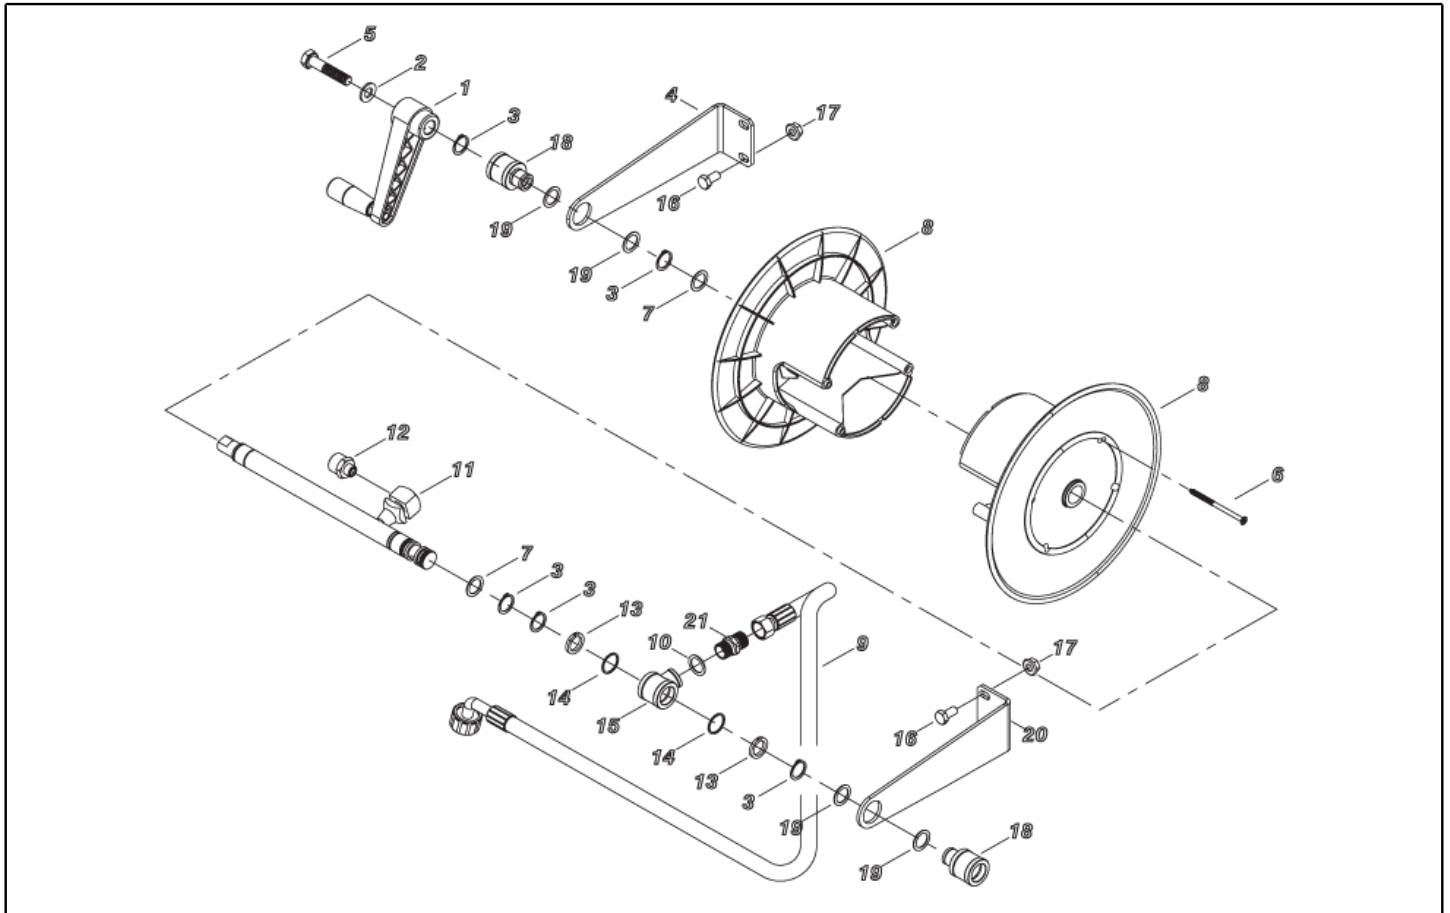

IPC

Spare parts list

Ref: KTRI40505

Model: KIT P 35- 60 PW-C45/55 BK.

Ref. K	Part n.	Part n. 2	Description	Quantity	Validity		Price
					From	To	
0001	MPVR92147		HANDLE AVV/TUB*SERIE F*138-60 M8	1,00			--
0002	VTRS00504	00000504	WASHER D. 8 TE ZC. UNI 6592	9,00			--
0003	VTAE33674	00033674	CIRCLIP D. 22 UNI 7435	5,00			--
0004	LAFN41035		HOSE WIND.SUPP. PW-C45/55 DX	1,00			--
0005	VTVT01573	00001573	SCREW TCEI 8X25 UNI5931	1,00			--
0006	VTVT40006		SCREW AF TCB-TC 5 X20 HILO INX	4,00			--
0007	VTRS04924	00004924	WASHER D.23X 39	2,00			--
0008	MPVR40581		HOSE REEL PRT.ANM PP	2,00			--
0009	TBAP40225		HOSE-FITTING 3/ 8 R1 L=700 3/8F -M22 F	1,00			--
0010	VTRS40026		WASHER 3/8 ZC + NBR 85SH	1,00			--
0011	LAFN41033		AXLE PW-C45/55 3PZ.	1,00			--
0012	RCIN10577	00010577	MALE COUPLING 1/4MA	1,00			--
0013	GUVR37665	00037665	ANTI-EXTR.RING D.17.8X22 X1.5 PTFE	2,00			--
0014	GUGO01032	00001032	O-RING D. 17.13 X 2.62 NBR 70SH	2,00			--
0015	RCDS89862		BLOCK PRT-P237 G3/8 OT.	1,00			--
0016	VTVT00450	00000450	SCREW TE 8X40 UNI5739	4,00			--
0017	VTDD00492	00000492	NUT M 8 ZINC	4,00			--
0018	MPVR40518		BUSHING D.28-38/22.5 L=12 PVC N	2,00			--
0019	VTRS40016		WASHER D.22 X32 X1.2 ZC.	4,00			--
0020	LAFN41034		HOSE WIND.SUPP. PW-C45/55 SX	1,00			--
0021	RCDS00610	00000610	NIPPLE 3/8 - 3/8 SV	1,00			--