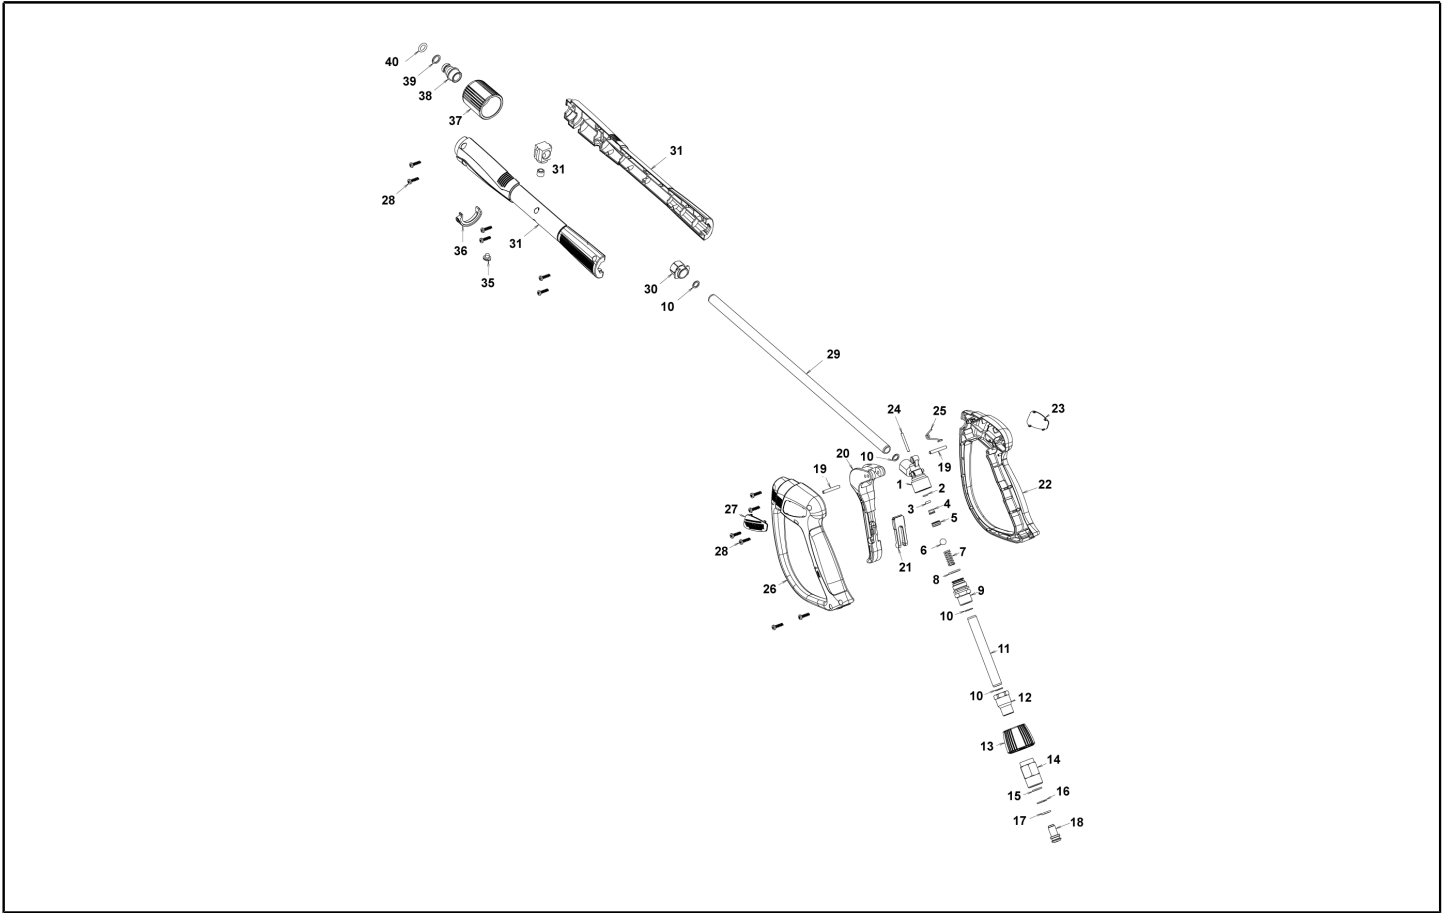

Spare Parts List

IP Cleaning Srl - Professional

Ref: IPPR40025

Model: GRIP G 6000+P.330 +M22 SW.M 2V

Ref. K	Part N.	Part N. 2	Description	Quantity	Validity		Price
					From	To	
0001	PVVR40381	N/A	GUN BODY G 5100 G1/4F	1,00			--
0002	S GUVR40074	N/A	ANTI-EXTR.RING D. 3 X 7.4X1.3	1,00			--
0003	S GUGO21835	N/A	O-RING D. 2.84 X 2.62 VIT. 80SH	1,00			--
0004	PVVR40382	N/A	PISTON GUIDE G 5100	1,00			--
0005	S PVVR40563	N/A	BALL SEAT AL36 G6000 + OR	1,00			--
0006	S SFVR40004	N/A	BALL D. 5/16" ALL.GR16	1,00			--
0007	S MLML40047	N/A	SPRING D. 9.4 x23.5x1.6 G6000	1,00			--
0008	GUGO12322	N/A	O-RING D. 14 X 1.78 NBR 90SH	1,00			--
0009	PVVR40383	N/A	CONNECTOR COLL.G5100 1/4F	1,00			--
0010	VTRS40017	N/A	WASHER D. 8,2X11,4X1,00	4,00			--
0011	PVVR40384	N/A	TUBE G 1/4" L.105	1,00			--
0012	RCIN40022	N/A	CONNECTOR SWIV G5100 1/4F	1,00			--
0013	MPVR40967	N/A	RING NUT G 6000 SW. GR.	1,00			--
0014	RCIN40021	N/A	JOINT SWIV 5100 M22	1,00			--
0015	S GUVR40075	N/A	ANTI-EXTR.RING D. 10 X14X1.5	1,00			--
0016	S GUVR40076	N/A	ANTI-EXTR.RING D. 11.2X14X1.2	1,00			--
0017	S GUGO15295	N/A	O-RING D. 10.82 X 1.78 VIT 75SH	1,00			--
0018	PVVR40386	N/A	SCREW SW. G 5100	1,00			--
0019	VTVR40047	N/A	PLUG D. 4X29	2,00			--
0020	MPVR40820	N/A	TRIGGER G 6000-SW	1,00			--
0021	MPVR40821	N/A	SAFETY-DEVICE G 6000-SW	1,00			--
0022	MPVR40822	N/A	SHELL G 6000-SW DX	1,00			--
0023	MPVR40968	N/A	PLATE G 6000/2 GR.DX	1,00			--
0024	S PVVR40564	N/A	SMALL PISTON G 6000 AL36 SP.	1,00			--
0025	MLML40029	N/A	SPRING G 5100	1,00			--
0026	MPVR40824	N/A	SHELL G 6000-SW SX	1,00			--
0027	MPVR40825	N/A	PLATE G 6000 GR.SX	1,00			--
0028	VTVT40043	N/A	SCREW AF 4X 14 HILO ZN.N	12,00			--
0029	LCPR40181	N/A	TUBE 1/4 L=416 ZC. 0°	1,00			--
0030	MPVR40493	N/A	CONNECTOR G 5100-SW	1,00			--
0031	MPVR40494	N/A	PROTECTION P 420 C/AN.	1,00			--
0035	MPVR40198	N/A	CAP G 5000	1,00			--
0036	MPVR40495	N/A	CAP G 5100 REM.	1,00			--
0037	PVVR40119	N/A	CONNECTION M22X1,5 IRV G5000	1,00			--
0038	RCIN40048	N/A	GUDGEON G 1/4 F IRV G6000/2	1,00			--
0039	GUVR40034	N/A	ANTI-EXTR.RING D. 10 X14	1,00			--
0040	GUGO63555	N/A	O-RING D. 9,3 X 2,4 VIT 75SH	1,00			--