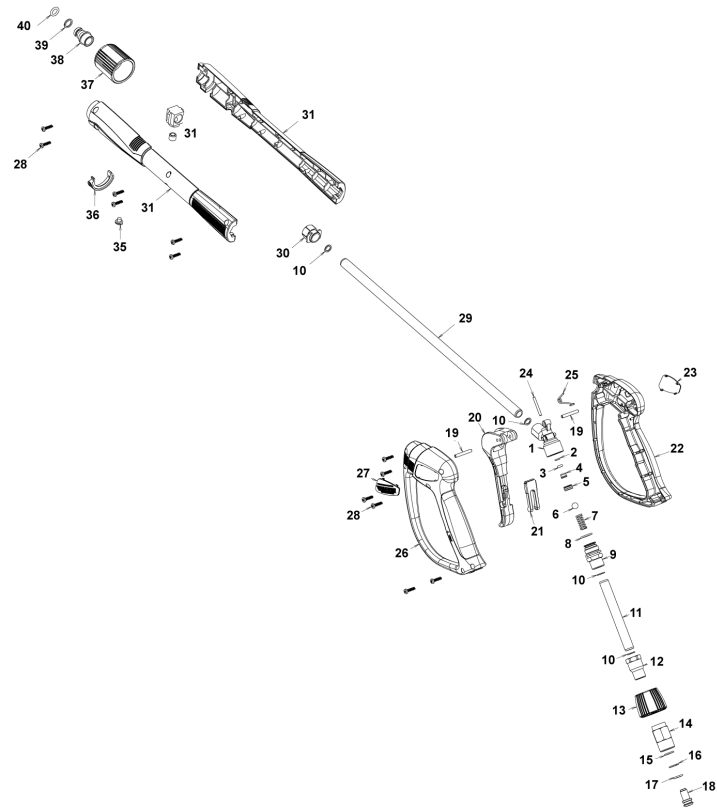

Spare Parts List

IP Cleaning Srl - Professional

Ref: IPPR40025

Model: GRIP G 6000+P.330 +M22 SW.M 2V

Ref. K	Part N.	Part N. 2	Description	Quantity	Validity		Price
					From	To	
0001	PVVR40381	N/A	GUN BODY G 5100 G1/4F	1,00			--
0002	S GUVR40074	N/A	ANTI-EXTR.RING D. 3 X 7.4X1.3	1,00			--
0003	S GUGO21835	N/A	O-RING D. 2.84 X 2.62 VIT. 80SH	1,00			--
0004	PVVR40382	N/A	PISTON GUIDE G 5100	1,00			--
0005	S PVVR40563	N/A	BALL SEAT AL36 G6000 + OR	1,00			--
0006	S SFVR40004	N/A	BALL D. 5/16" ALL.GR16	1,00			--
0007	S MLML40047	N/A	SPRING D. 9.4 x23.5x1.6 G6000	1,00			--
0008	GUGO12322	N/A	O-RING D. 14 X 1.78 NBR 90SH	1,00			--
0009	PVVR40383	N/A	CONNECTOR COLL.G5100 1/4F	1,00			--
0010	VTRS40017	N/A	WASHER D. 8,2X11,4X1,00	4,00			--
0011	PVVR40384	N/A	TUBE G 1/4" L.105	1,00			--
0012	RCIN40022	N/A	CONNECTOR SWIV G5100 1/4F	1,00			--
0013	MPVR40967	N/A	RING NUT G 6000 SW. GR.	1,00			--
0014	RCIN40021	N/A	JOINT SWIV 5100 M22	1,00			--
0015	S GUVR40075	N/A	ANTI-EXTR.RING D. 10 X14X1.5	1,00			--
0016	S GUVR40076	N/A	ANTI-EXTR.RING D. 11.2X14X1.2	1,00			--
0017	S GUGO15295	N/A	O-RING D. 10.82 X 1.78 VIT 75SH	1,00			--
0018	PVVR40386	N/A	SCREW SW. G 5100	1,00			--
0019	VTVR40047	N/A	PLUG D. 4X29	2,00			--
0020	MPVR40820	N/A	TRIGGER G 6000-SW	1,00			--
0021	MPVR40821	N/A	SAFETY-DEVICE G 6000-SW	1,00			--
0022	MPVR40822	N/A	SHELL G 6000-SW DX	1,00			--
0023	MPVR40968	N/A	PLATE G 6000/2 GR.DX	1,00			--
0024	S PVVR40564	N/A	SMALL PISTON G 6000 AL36 SP.	1,00			--
0025	MLML40029	N/A	SPRING G 5100	1,00			--
0026	MPVR40824	N/A	SHELL G 6000-SW SX	1,00			--
0027	MPVR40825	N/A	PLATE G 6000 GR.SX	1,00			--
0028	VTVT40043	N/A	SCREW AF 4X 14 HILO ZN.N	12,00			--
0029	LCPR40181	N/A	TUBE 1/4 L=416 ZC. 0°	1,00			--
0030	MPVR40493	N/A	CONNECTOR G 5100-SW	1,00			--
0031	MPVR40494	N/A	PROTECTION P 420 C/AN.	1,00			--
0035	MPVR40198	N/A	CAP G 5000	1,00			--
0036	MPVR40495	N/A	CAP G 5100 REM.	1,00			--
0037	PVVR40119	N/A	CONNECTION M22X1,5 IRV G5000	1,00			--
0038	RCIN40048	N/A	GUDGEON G 1/4 F IRV G6000/2	1,00			--
0039	GUVR40034	N/A	ANTI-EXTR.RING D. 10 X14	1,00			--
0040	GUGO63555	N/A	O-RING D. 9,3 X 2,4 VIT 75SH	1,00			--