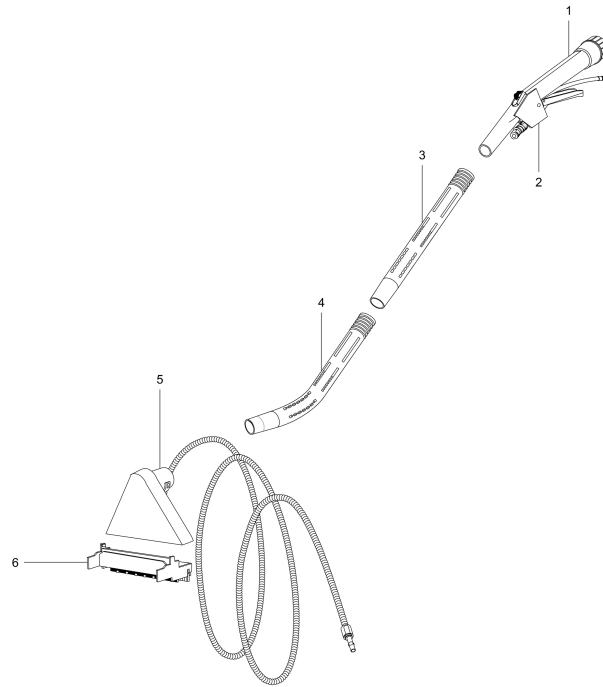

IPC

Spare parts list

Ref: SPPV72123

Model: BRASS CARPET TOOL COMPL.

Ref. K	Part n.	Part n. 2	Description	Quantity	Validity		Price
					From	To	
0001	MPVR41603		PLASTIC ELBOW W/AIR REGUL.MAN/CON	1,00			--
0002	RCGR86035		TAP TRIGGER VALVE ERGO 30/BRA	1,00			--
0003	LAFN47240		AL.TUBE HYDRO PLAST.D.36 MT.0,50	1,00			--
0004	LAFN72128		TUBE ALL-PLAST D.36 HYDRO	1,00			--
0005	MPVR86380		CARPET TOOL 99 WITH JET	1,00			--
0006	MPVR31994		FRONTAL LIQUID	1,00			--

Ref. K	Part n.	Part n. 2	Description	Quantity	Validity		Price
					From	To	
0001	RCIN38912		BRASS QUICK COUPLING P.G5,2	1,00			--
0002	FSVR38348		PLAST.CLIP D.8	2,00			--
0003	TBBP72261		HYDROLITIC HOSE 8x5 PER METER	0,13			--
0004	MPVR06798		TAP LEVER LEVER COCK	1,00			--
0005	VTVT71961		SCREW PFU TMT PHL 5X20 ZN NERA	2,00			--
0006	MPVR06759		ERGO 30 RIGHT GRIP	1,00			--
0007	VTRS00397		WASHER M 5-5,3 D.E 11,5	1,00			--
0008	MPVR06758		TAP BODY ERGO COCK BODY	1,00		27/07/2020	--
0008	MPVR12749		TAP BODY ERGO V2	1,00	28/07/2020		--
0009	MPVR06760		ERGO 30 LEFT GRIP	1,00			--
0010	GUGO00332		O RING 10,82X1,78	1,00			--
0011	VTAE00088		CIRCLIP RADIAL ELASTIC RING D.4 7	1,00			--
0012	PVVR00126		BRASS NEEDLE TRIGGER VALVE L=49,2	1,00			--
0013	MLML00377		COCK NEEDLE SPIRAL SPRING	1,00			--
0014	GUGO00331		O RING 8,04X4,48X1,78	2,00			--
0015	RCVR00859		BRASS BUSHING BRASS BUSH D. 8X5,5X4	1,00			--
0016	RCIN00036		QUICK SOCKET PL. BUTTON 30°	1,00			--

Ref. K	Part n.	Part n. 2	Description	Quantity	Validity		Price
					From	To	
0001	MPVR06613		FRONTAL WET BODY	1,00			--
0002	MPVR06614		STRIP BLOCK	1,00			--
0003	MPVR06692		STRIP W/FAN L=246	1,00			--
0004	SPPV01627		STRIP L=246	1,00			--
0005	MPVR06657		REAR STRIP LOCKING	1,00			--
0006	VTVT01180		SCREW AUT.TC PHL 3,5X13 INOX	4,00			--
0007	MPVR05262		SUCTION CUP L=250	1,00			--