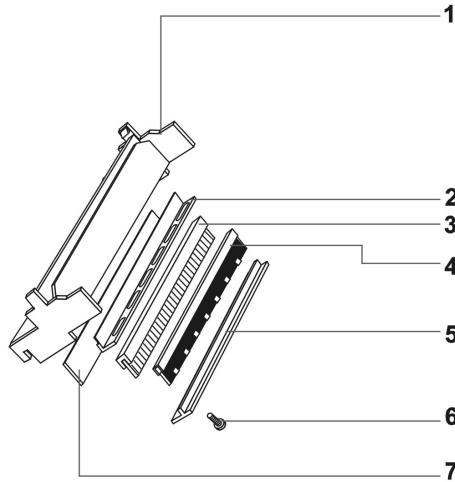

IPC

Spare parts list

Ref: SPPV72123

Model: BRASS CARPET TOOL COMPL.

Ref. K	Part n.	Part n. 2	Description	Quantity	Validity		Price
					From	To	
0001	MPVR41603		PLASTIC ELBOW W/AIR REGUL.MAN/CON	1,00			--
0002	RCGR86035		TAP TRIGGER VALVE ERGO 30/BRA	1,00			--
0003	LAFN47240		AL.TUBE HYDRO PLAST.D.36 MT.0,50	1,00			--
0004	LAFN72128		TUBE ALL-PLAST D.36 HYDRO	1,00			--
0005	MPVR86380		CARPET TOOL 99 WITH JET	1,00			--
0006	MPVR31994		FRONTAL LIQUID	1,00			--

Ref. K	Part n.	Part n. 2	Description	Quantity	Validity		Price
					From	To	
0001	RCIN38912		BRASS QUICK COUPLING P.G5,2	1,00			--
0002	FSVR38348		PLAST.CLIP D.8	2,00			--
0003	TBBP72261		HYDROLITIC HOSE 8x5 PER METER	0,13			--
0004	MPVR06798		TAP LEVER LEVER COCK	1,00			--
0005	VTVT71961		SCREW PFU TMT PHL 5X20 ZN NERA	2,00			--
0006	MPVR06759		ERGO 30 RIGHT GRIP	1,00			--
0007	VTRS00397		WASHER M 5-5,3 D.E 11,5	1,00			--
0008	MPVR06758		TAP BODY ERGO COCK BODY	1,00		27/07/2020	--
0008	MPVR12749		TAP BODY ERGO V2	1,00	28/07/2020		--
0009	MPVR06760		ERGO 30 LEFT GRIP	1,00			--
0010	GUGO00332		O RING 10,82X1,78	1,00			--
0011	VTAE00088		CIRCLIP RADIAL ELASTIC RING D.4 7	1,00			--
0012	PVVR00126		BRASS NEEDLE TRIGGER VALVE L=49,2	1,00			--
0013	MLML00377		COCK NEEDLE SPIRAL SPRING	1,00			--
0014	GUGO00331		O RING 8,04X4,48X1,78	2,00			--
0015	RCVR00859		BRASS BUSHING BRASS BUSH D. 8X5,5X4	1,00			--
0016	RCIN00036		QUICK SOCKET PL. BUTTON 30°	1,00			--

Ref. K	Part n.	Part n. 2	Description	Quantity	Validity		Price
					From	To	
0001	MPVR06613		FRONTAL WET BODY	1,00			--
0002	MPVR06614		STRIP BLOCK	1,00			--
0003	MPVR06692		STRIP W/FAN L=246	1,00			--
0004	SPPV01627		STRIP L=246	1,00			--
0005	MPVR06657		REAR STRIP LOCKING	1,00			--
0006	VTVT01180		SCREW AUT.TC PHL 3,5X13 INOX	4,00			--
0007	MPVR05262		SUCTION CUP L=250	1,00			--