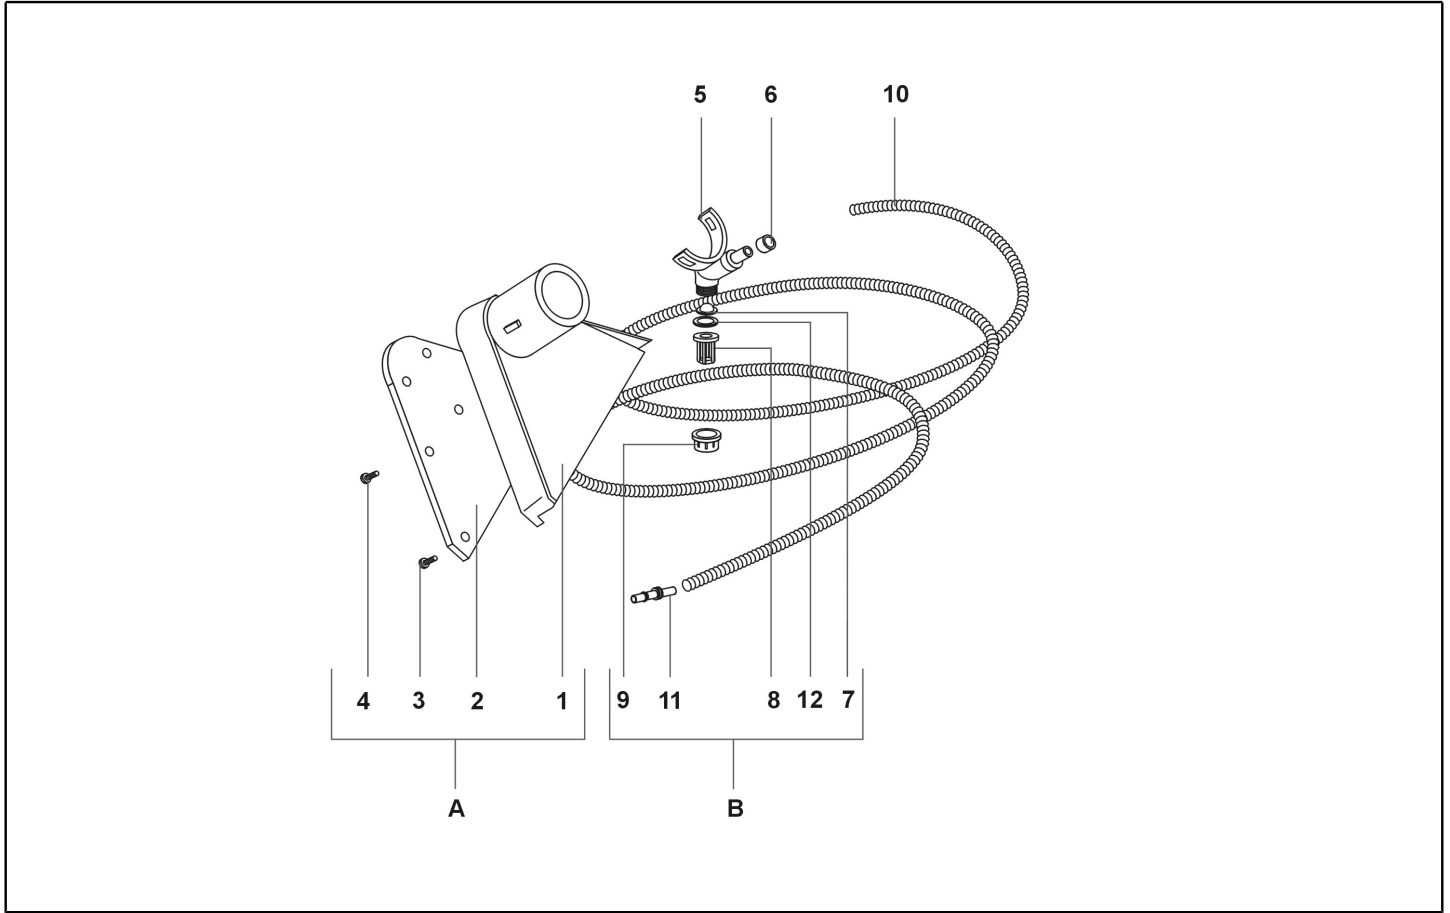

IPC

Spare parts list

Ref: SPPV72123

Model: BRASS CARPET TOOL COMPL.

Ref. K	Part n.	Part n. 2	Description	Quantity	Validity		Price
					From	To	
0001	MPVR41603		PLASTIC ELBOW W/AIR REGUL.MAN/CON	1,00			--
0002	RCGR86035		TAP TRIGGER VALVE ERGO 30/BRA	1,00			--
0003	LAFN47240		AL.TUBE HYDRO PLAST.D.36 MT.0,50	1,00			--
0004	LAFN72128		TUBE ALL-PLAST D.36 HYDRO	1,00			--
0005	MPVR86380		CARPET TOOL 99 WITH JET	1,00			--
0006	MPVR31994		FRONTAL LIQUID	1,00			--

Ref. K	Part n.	Part n. 2	Description	Quantity	Validity		Price
					From	To	
0001	RCIN38912		BRASS QUICK COUPLING P.G5,2	1,00			--
0002	FSVR38348		PLAST.CLIP D.8	2,00			--
0003	TBBP72261		HYDROLITIC HOSE 8x5 PER METER	0,13			--
0004	MPVR06798		TAP LEVER LEVER COCK	1,00			--
0005	VTVT71961		SCREW PFU TMT PHL 5X20 ZN NERA	2,00			--
0006	MPVR06759		ERGO 30 RIGHT GRIP	1,00			--
0007	VTRS00397		WASHER M 5-5,3 D.E 11,5	1,00			--
0008	MPVR06758		TAP BODY ERGO COCK BODY	1,00		27/07/2020	--
0008	MPVR12749		TAP BODY ERGO V2	1,00	28/07/2020		--
0009	MPVR06760		ERGO 30 LEFT GRIP	1,00			--
0010	GUGO00332		O RING 10,82X1,78	1,00			--
0011	VTAE00088		CIRCLIP RADIAL ELASTIC RING D.4 7	1,00			--
0012	PVVR00126		BRASS NEEDLE TRIGGER VALVE L=49,2	1,00			--
0013	MLML00377		COCK NEEDLE SPIRAL SPRING	1,00			--
0014	GUGO00331		O RING 8,04X4,48X1,78	2,00			--
0015	RCVR00859		BRASS BUSHING BRASS BUSH D. 8X5,5X4	1,00			--
0016	RCIN00036		QUICK SOCKET PL. BUTTON 30°	1,00			--

Ref. K	Part n.	Part n. 2	Description	Quantity	Validity		Price
					From	To	
0001	MPVR06613		FRONTAL WET BODY	1,00			--
0002	MPVR06614		STRIP BLOCK	1,00			--
0003	MPVR06692		STRIP W/FAN L=246	1,00			--
0004	SPPV01627		STRIP L=246	1,00			--
0005	MPVR06657		REAR STRIP LOCKING	1,00			--
0006	VTVT01180		SCREW AUT.TC PHL 3,5X13 INOX	4,00			--
0007	MPVR05262		SUCTION CUP L=250	1,00			--