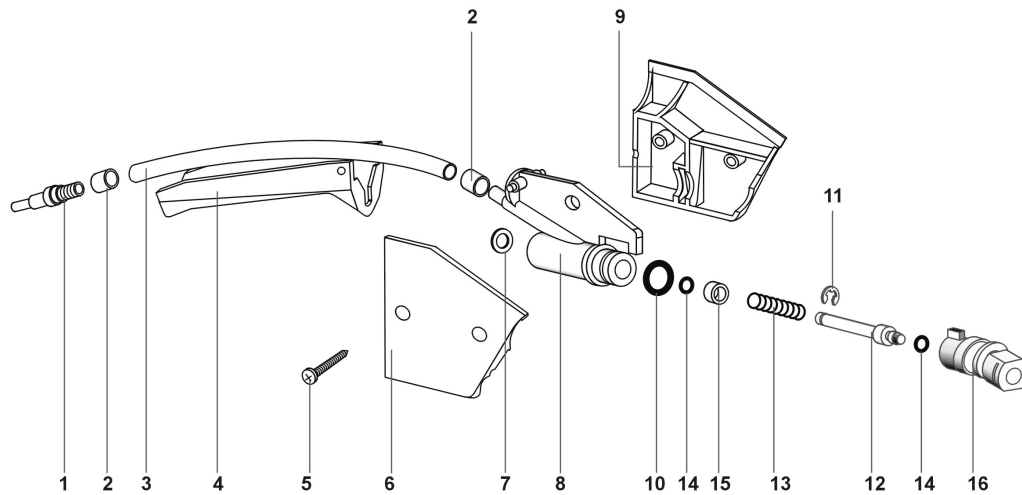

IPC

Spare parts list

Ref: SPPV72123

Model: BRASS CARPET TOOL COMPL.

Ref. K	Part n.	Part n. 2	Description	Quantity	Validity		Price
					From	To	
0001	MPVR41603		PLASTIC ELBOW W/AIR REGUL.MAN/CON	1,00			--
0002	RCGR86035		TAP TRIGGER VALVE ERGO 30/BRA	1,00			--
0003	LAFN47240		AL.TUBE HYDRO PLAST.D.36 MT.0,50	1,00			--
0004	LAFN72128		TUBE ALL-PLAST D.36 HYDRO	1,00			--
0005	MPVR86380		CARPET TOOL 99 WITH JET	1,00			--
0006	MPVR31994		FRONTAL LIQUID	1,00			--

Ref. K	Part n.	Part n. 2	Description	Quantity	Validity		Price
					From	To	
0001	RCIN38912		BRASS QUICK COUPLING P.G5,2	1,00			--
0002	FSVR38348		PLAST.CLIP D.8	2,00			--
0003	TBBP72261		HYDROLITIC HOSE 8x5 PER METER	0,13			--
0004	MPVR06798		TAP LEVER LEVER COCK	1,00			--
0005	VTVT71961		SCREW PFU TMT PHL 5X20 ZN NERA	2,00			--
0006	MPVR06759		ERGO 30 RIGHT GRIP	1,00			--
0007	VTRS00397		WASHER M 5-5,3 D.E 11,5	1,00			--
0008	MPVR06758		TAP BODY ERGO COCK BODY	1,00		27/07/2020	--
0008	MPVR12749		TAP BODY ERGO V2	1,00	28/07/2020		--
0009	MPVR06760		ERGO 30 LEFT GRIP	1,00			--
0010	GUGO00332		O RING 10,82X1,78	1,00			--
0011	VTAE00088		CIRCLIP RADIAL ELASTIC RING D.4 7	1,00			--
0012	PVVR00126		BRASS NEEDLE TRIGGER VALVE L=49,2	1,00			--
0013	MLML00377		COCK NEEDLE SPIRAL SPRING	1,00			--
0014	GUGO00331		O RING 8,04X4,48X1,78	2,00			--
0015	RCVR00859		BRASS BUSHING BRASS BUSH D. 8X5,5X4	1,00			--
0016	RCIN00036		QUICK SOCKET PL. BUTTON 30°	1,00			--

Ref. K	Part n.	Part n. 2	Description	Quantity	Validity		Price
					From	To	
0001	MPVR06613		FRONTAL WET BODY	1,00			--
0002	MPVR06614		STRIP BLOCK	1,00			--
0003	MPVR06692		STRIP W/FAN L=246	1,00			--
0004	SPPV01627		STRIP L=246	1,00			--
0005	MPVR06657		REAR STRIP LOCKING	1,00			--
0006	VTVT01180		SCREW AUT.TC PHL 3,5X13 INOX	4,00			--
0007	MPVR05262		SUCTION CUP L=250	1,00			--