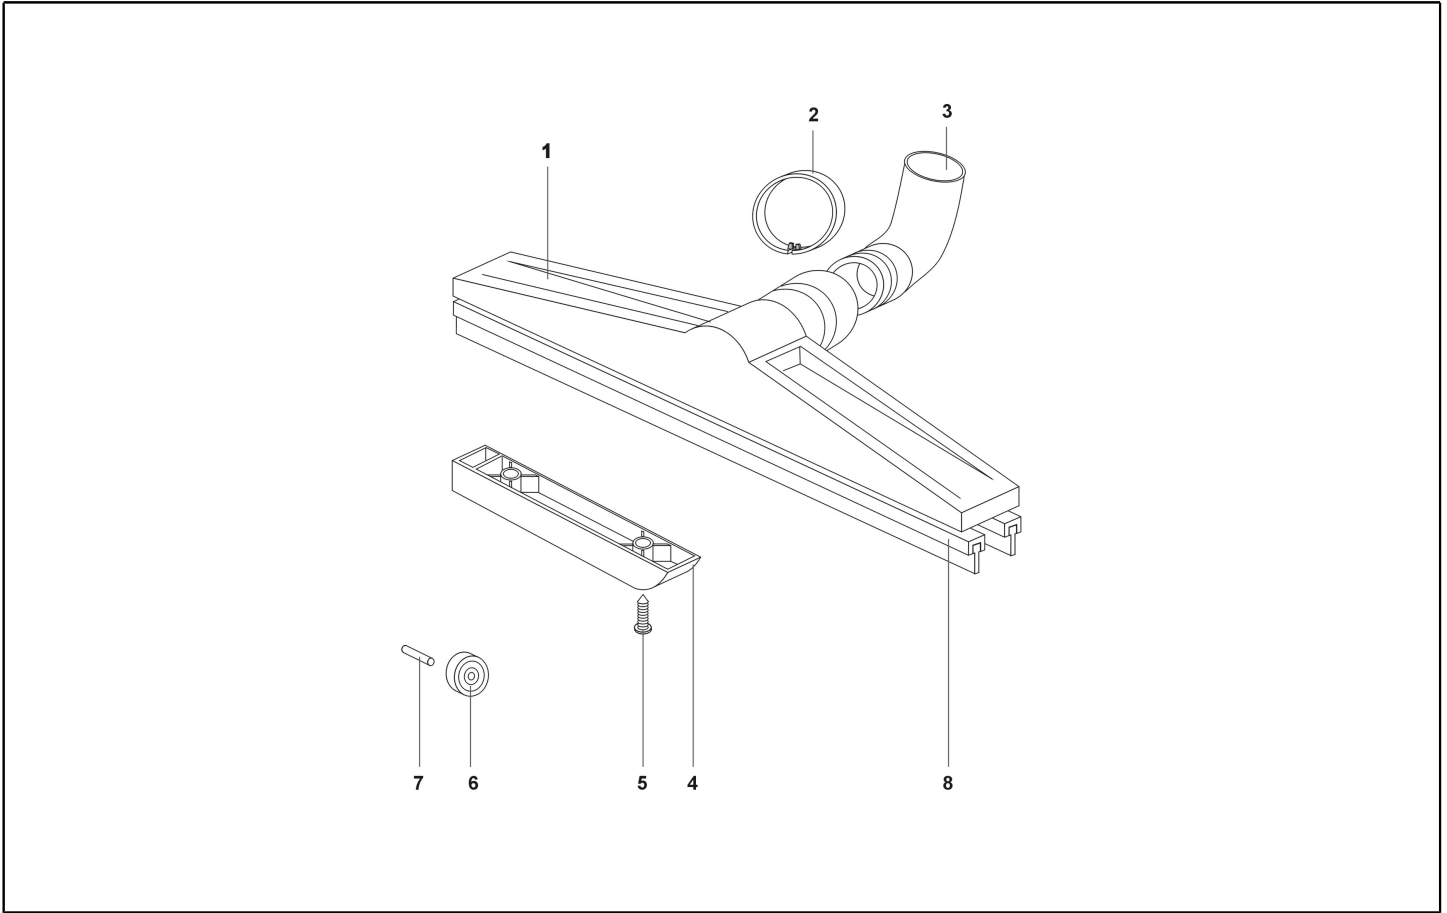

Spare Parts List

IP Cleaning Srl - Soteco

Ref: SPPV43051

Model: SPAZZOLA 400 VENTOSA DIA.38 CURVO

Ref. K	Part N.	Part N. 2	Description	Quantity	Validity		Price
					From	To	
0001	MPVR06726	N/A	CORPO SPAZZOLA 400	1,00			--
0002	MPVR49176	N/A	GHIERA ELASTICA SPAZZ.400	1,00			--
0003	MPVR02289	N/A	INNESTO CURVO D.38 SPAZZOLA 400	1,00			--
0004	MPVR06728	N/A	SUPPORTO PORTARUOTA SPAZZ.400	2,00			--
0005	VTVT01193	N/A	VITE PAT TMT PHL 5X15 ZN NERA	4,00			--
0006	RTRT87117	N/A	RUOTA D.25 PER SPAZZ.300/400	2,00			--
0007	LAFN86068	N/A	PERNO 5 X 17,5 ZN	2,00			--
0008	MPVR38641	N/A	LISTELLO C/VENT.COMBI L=395	2,00			--