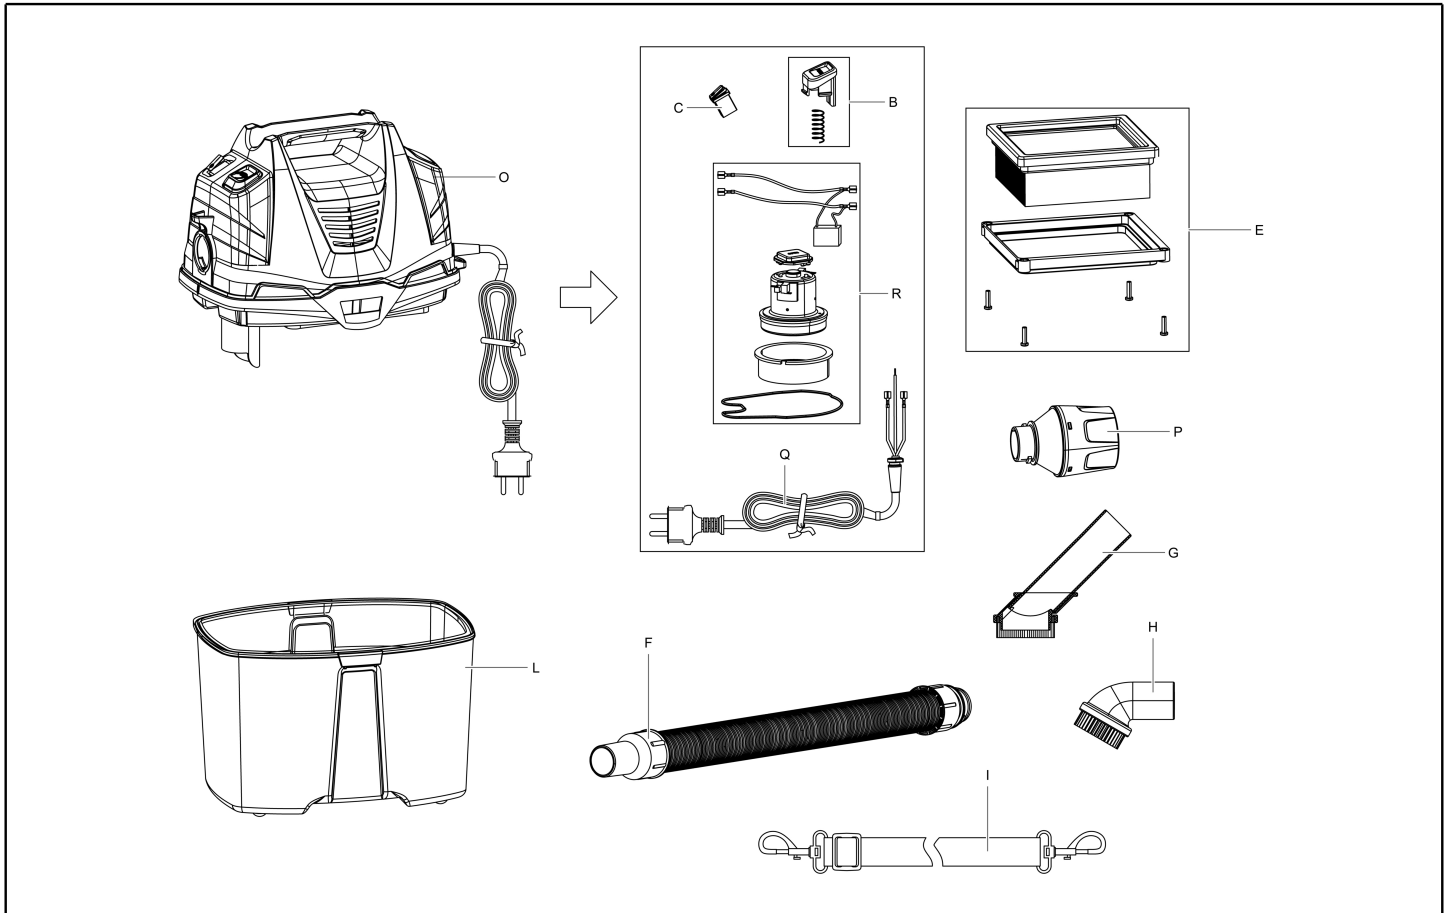

IPC

Spare parts list

Ref: ASDO13776
Model: VACUUM ISY C/ACC.

Ref. K	Part n.	Part n. 2	Description	Quantity	Validity		Price
					From	To	
B	PVVR00450		.. Manual clean isy	1,00			--
C	MEVR02635		.. SWITCH ISY	1,00			--
E	FTDP00831		CARTRIDGE filtro ISY	1,00			--
F	TBFX01314		FLEXIBLE HOSE D.32 FA96	1,00			--
G	MPVR12754		FLAT LANCE d.32 ISY	1,00			--
H	SPPV02594		.. Floor brush d.35 FB27	1,00			--
I	PVVR00433		.. SHOULDER STRAP ISY	1,00			--
L	KTRI06279		.. KIT TANK ISY	1,00			--
O	PMTA09263		HEAD GREY ASSEMBLY ISY 230/50	1,00			--
P	PVVR00451		.. Noise reducer isy	1,00			--
Q	MECB02221		.. Power cord isy	1,00			--
R	KTRI06281		.. KIT MOTOR ISY	1,00			--