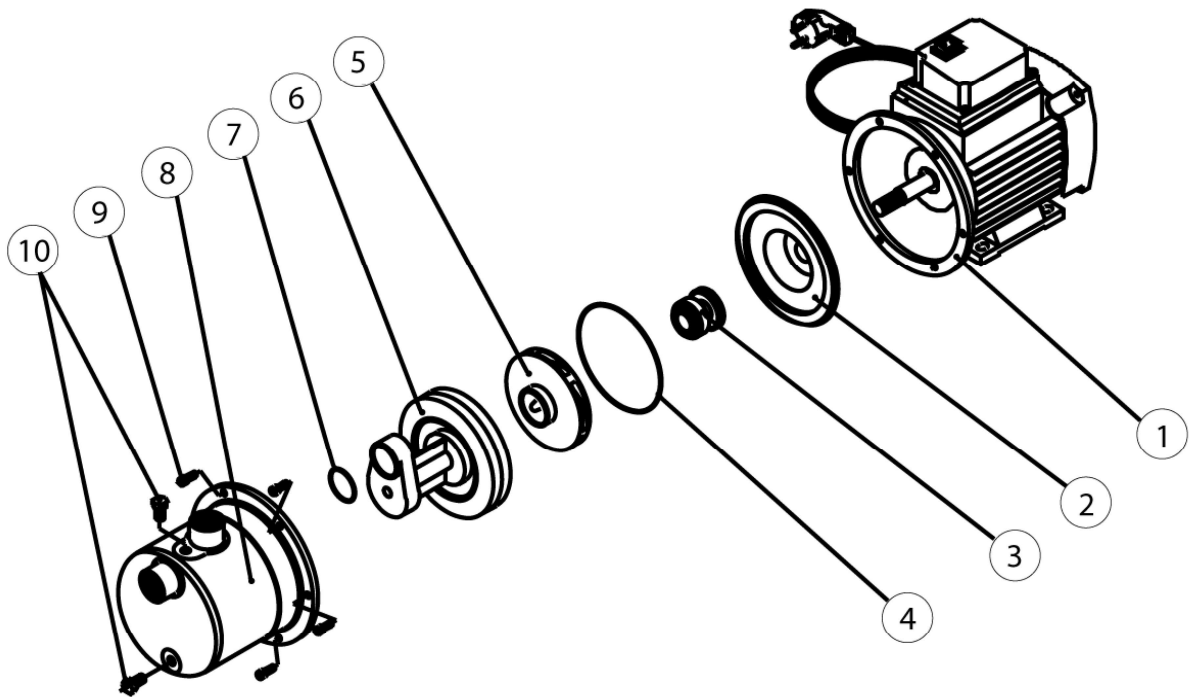

CGI-50 CÓDIGO 02170
CENTRIFUGAL UREA PUMP

EXPLOSION VIEW DRAWING

Nº Nr.	Descripción Description
1	Brida del contador <i>Counter-flange</i>
2	Cierre mecánico <i>Mechanical seal</i>
3	Sello cerámico · cód. 021704000 <i>Ceramic seal</i>
4	O-Ring cuerpo bomba <i>Pump body O-ring</i>
5	Rodete impulsor <i>Impeller roller</i>

Nº Nr.	Descripción Description
6	Grupo Venturi con difusor <i>Venturi group with diffuser</i>
7	O-Ring del grupo Venturi <i>Venturi group O-Ring</i>
8	Cuerpo de la bomba <i>Pump body</i>
9	Tornillo <i>Screw</i>
10	Tapón <i>Plug</i>